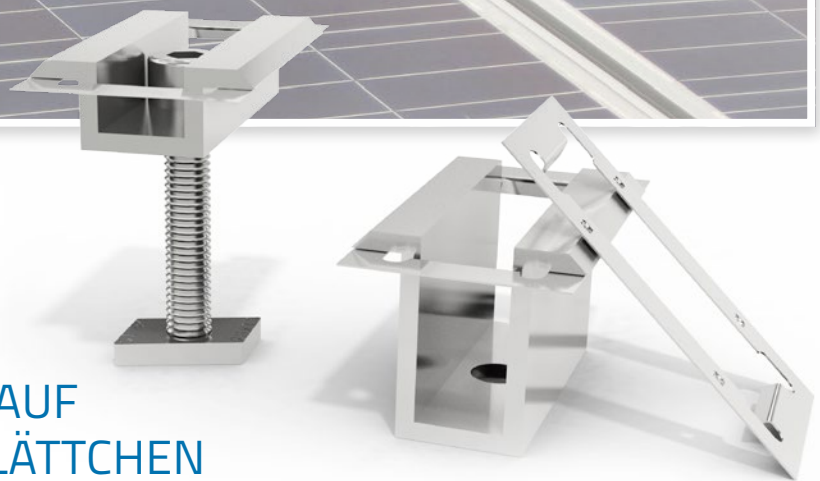

10 JAHRE

LEITFÄHIGKEITS-GARANTIE AUF ALLE ALUMERO ERDUNGSPLÄTTCHEN

ALUMERO Systematic Solutions garantiert Ihnen die einwandfreie Leitfähigkeit, Funktionalität und Sachmängelfreiheit der von ALUMERO gelieferten Erdungsplättchen.

ALUMERO Systematic Solutions GmbH garantiert hiermit, im Rahmen der ALUMERO-Funktionalitäts-Garantie **über einen Zeitraum von 10 Jahren**, dass das Produkt ALUMERO-Erdungsplättchen, bei bestimmungsgemäßer Verwendung und Montage, die Leitfähigkeit für den Potentialausgleich zwischen den Modulrahmen und dem ALUMERO-Montagesystem herstellt.